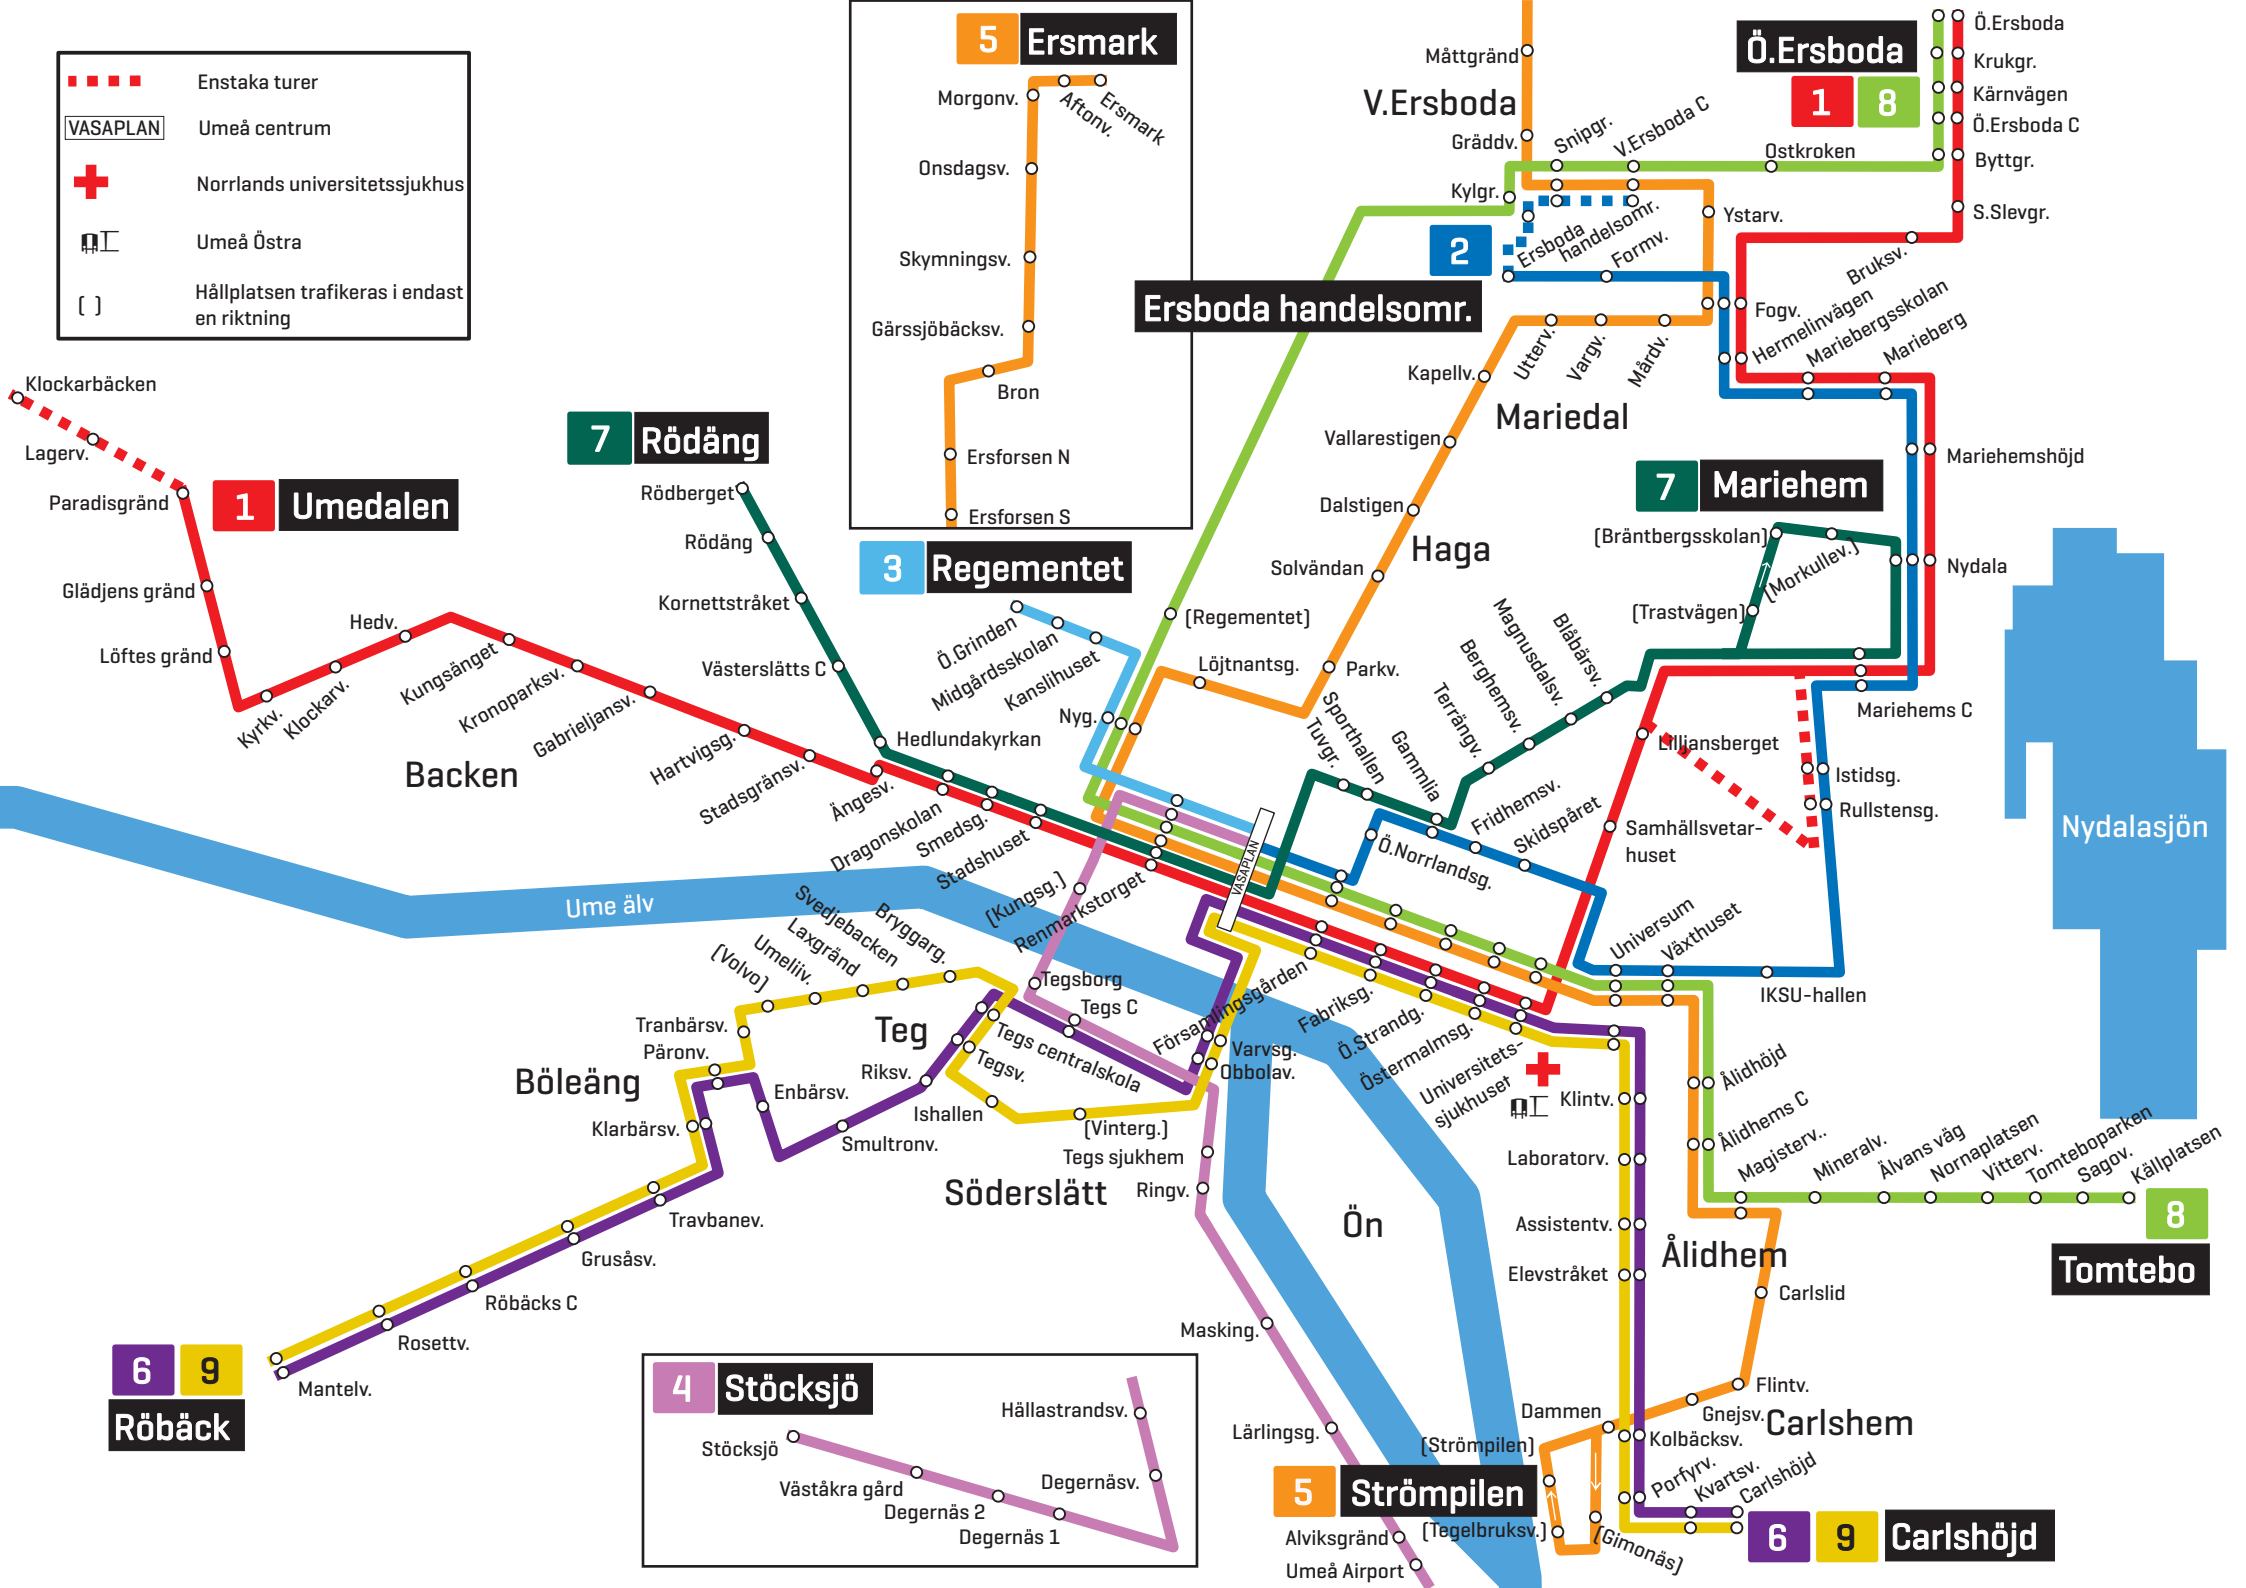

	Enstaka turer
	Umeå centrum
	Norrlands universitetssjukhus
	Umeå Östra
	Hållplatsen trafikeras i endast en riktning

**1 Umedalen**

**7 Rödäng**

**3 Regementet**

**5 Ersmark**

**1 8 Ö.Ersboda**

**7 Mariehem**

**8 Tomtebo**

**6 9 Röbäck**

**4 Stöcksjö**

**5 Strömpilen**

**6 9 Carlshöjd**

Klockarbäcken  
Lagerv.  
Paradisgränd  
Glädjens gränd  
Löftes gränd  
Kyrkv.  
Klockarv.  
Hedv.  
Kungsängget  
Kronoparksv.  
Gabrieljansv.  
Backen

Rödberget  
Rödäng  
Kornettstråket  
Västerslätt C  
Hartvigsg.  
Stadsgränsv.  
Ångesv.  
Hedlundakyrkan  
Dragonskolan  
Smedsg.  
Stadshuset

Ö.Grinden  
Midgårdsskolan  
Kanslihuset  
Nyg.  
Löjtnantsg.  
Parkv.  
Sporthallen  
Tuvg.  
Gammila

Nydalsjön

**Böleäng**

**Teg**

**Söderslätt**

**Ön**

**Ålidhem**

**Carlshem**

**5 Strömpilen**